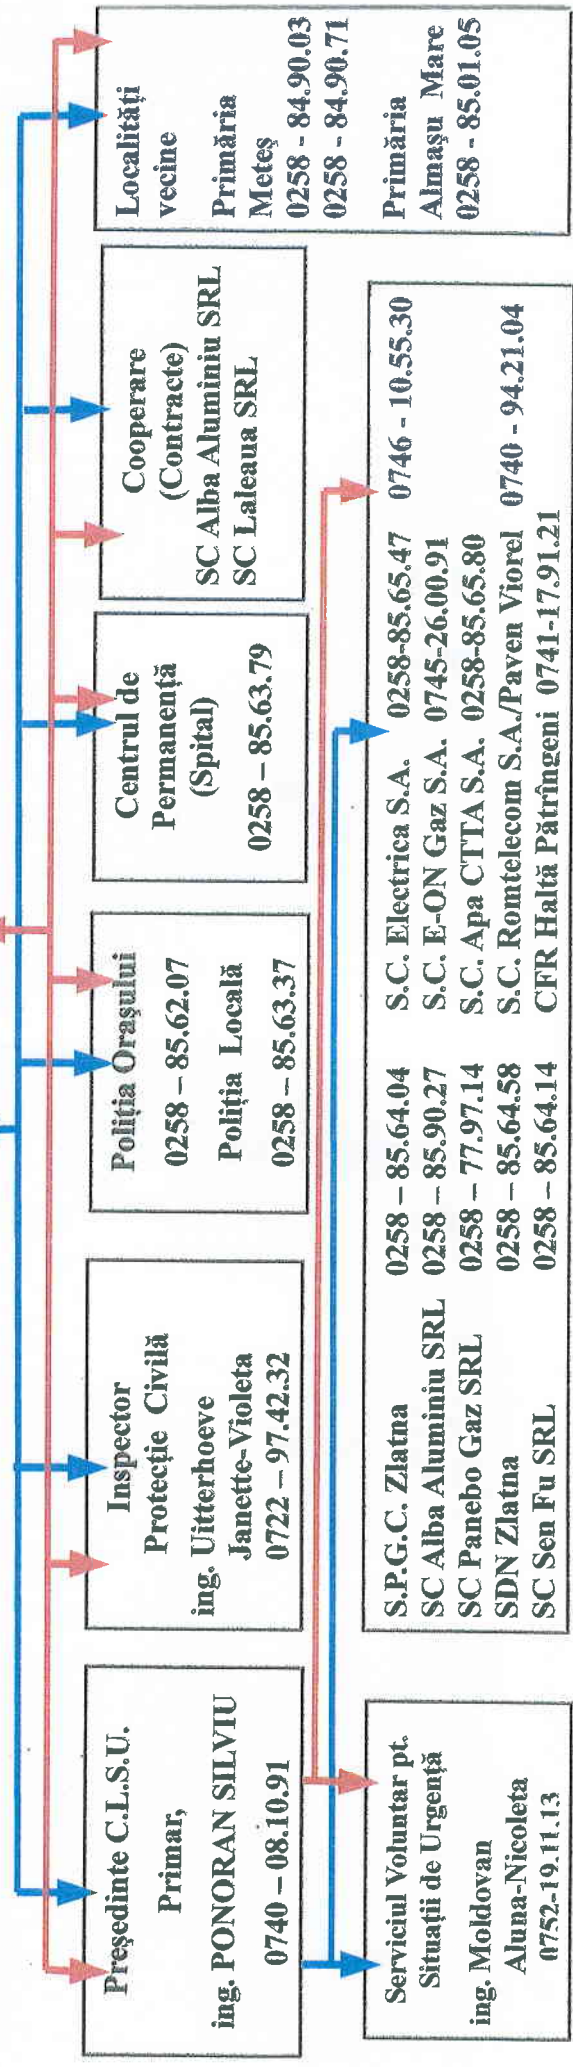

COMITETUL JUDEȚEAN PENTRU SITUAȚII DE URGENȚĂ
ALBA
TEL. 0258 – 81.07.62 FAX. 0258 – 81.13.82

Centrul Operațional pentru Situații de Urgență
TEL. 0258 – 81.04.97 FAX 0258 – 81.04.25

Grupul de Suport Tehnic pentru Situații de Urgență generate de inundații Sistemul de Gospodărire a Apelor Alba
TEL. 0258 – 83.33.56 FAX. 0258 – 83.44.28

Inspectoratul pentru Situații de Urgență „UNIREA” a județului Alba
TEL. 0258 – 81.04.97 FAX. 0258 – 81.04.25

COMITETUL LOCAL PENTRU SITUAȚII DE URGENȚĂ A ORAȘULUI ZLATNA
TEL. 0258 – 85.63.37 FAX. 0258 – 85.65.83

Centrul Operativ cu Activitate Temporară

→ comandă-raport
→ informare înștiințare cooperare

S.P.G.C. Zlatna 0258 – 85.64.04 S.C. Electrica S.A. 0258-85.65.47 0746 - 10.55.30
SC Alba Aluminii SRL 0258 – 85.90.27 S.C. E-ON Gaz S.A. 0745-26.00.91
SC Panebo Gaz SRL 0258 – 77.97.14 S.C. Apa CTIA S.A. 0258-85.65.80
SDN Zlatna 0258 – 85.64.58 S.C. Romtelecom S.A./Paven Viorel 0740 - 94.21.04
SC Sen Fu SRL 0258 – 85.64.14 CFR Haltă Pătrîngeni 0741-17.91.21

Localități vecine
Primăria Meteș 0258 - 84.90.03
0258 - 84.90.71
Primăria Almașu Mare 0258 - 85.01.05

Cooperare (Contracte)
SC Alba Aluminii SRL
SC Laleaua SRL

Centrul de Permanență (Spital)
0258 – 85.63.79

Poliția Orașului
0258 – 85.62.07
Poliția Locală
0258 – 85.63.37

Inspector Protecție Civilă
ing. Uitterhoeve
Janette-Violeta
0722 – 97.42.32

Președinte C.L.S.U.
Primar,
ing. PONORAN SILVIU
0740 – 08.10.91

Serviciul Voluntar pt. Situații de Urgență
ing. Moldovan
Aluna-Nicoleta
0752-19.11.13